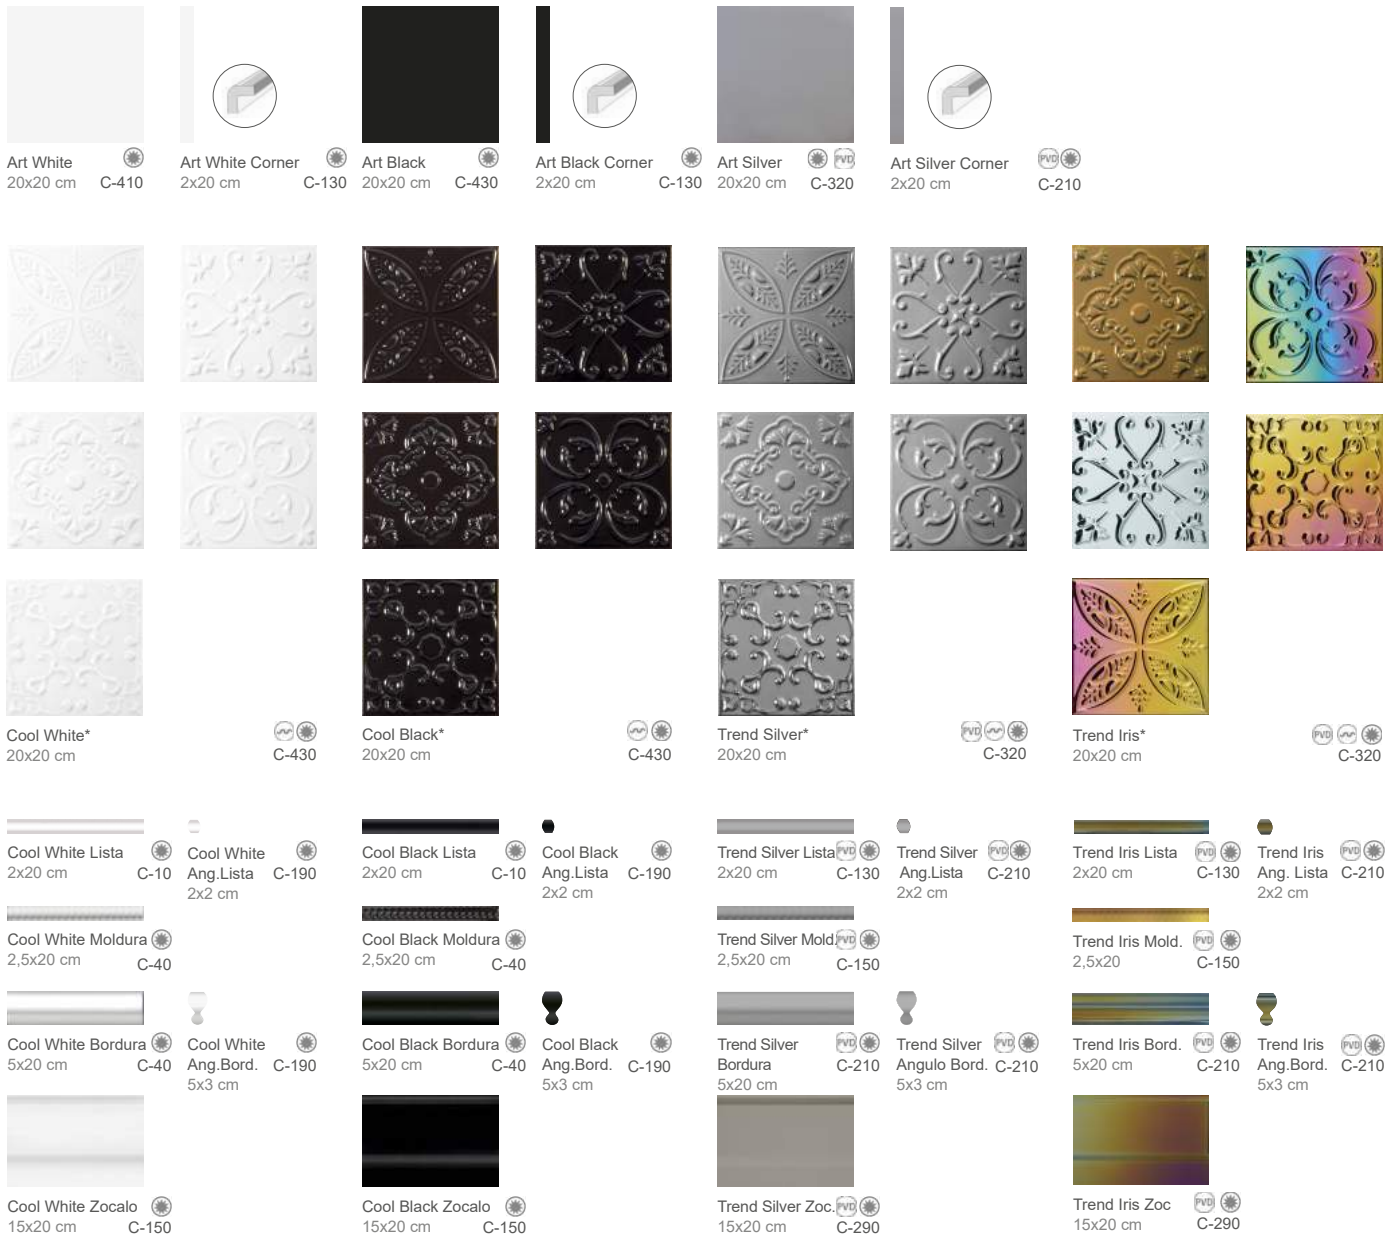

Cool

20x20 cm - 7,9"x7,9"

* Cool and Trend are available in 5 different aleatory reliefs.
Cool y Trend están disponibles en 5 relieves diferentes y aleatorios.

Trend Iris:
High shade variation within each carton.
Producto con alta variación cromática en composiciones.

PVD application. More information on page 28.
Aplicación PVD. Más información en página 28.

Matching floor tiles | Pavimento coordinado

* Matching floor tiles. We recommend to lay this product with a 2 mm grout.
Pavimento de igualación. Se recomienda colocar este producto con una junta de separación de 2 mm.

Series	Format&Thickness	Unit	Boxes/Pallet	m ² /Pallet	m ² /Box	Pieces/Box	Kg/Pallet	Kg/Box
Art	20x20x0,65 cm	m ²	100	100	1,000	25	1.279	12,65
Cool	20x20x0,65 cm	m ²	100	84	0,840	21	1120	11,06
Art Gold/Silver	20x20 cm	pz	50	40	0,800	21	547	10,67
Trend /Silver/Iris	20x20 cm	pz	75	54	0,720	18	764	9,99
Art Corner	20x20 cm	pz	48	11,52	0,24	60	206	4,008
Cool Lista	2x20 cm	pz	64	15,360	0,240	60	301	4,48
Cool Mold	2'5x20 cm	pz	64	24	0,38	75	367	5,50
Cool Bord	5x20 cm	pz	48	17,280	0,360	36	237	4,65
Cool Zocalo	15x20 cm	pz	75	38,250	0,510	17	528	6,85
Primary Natural	29,5x29,5x1 cm	m ²	72	50,112	0,696	8	1,124	15,42
Sincro	31,6x31,6x0,25 cm	m ²	62	62	1,00	10	1139	18,14