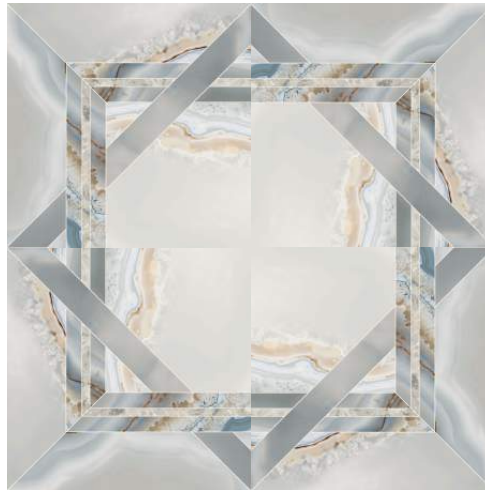

4 PIECES COMPOSITION / COMPOSICIÓN 4 PIEZAS